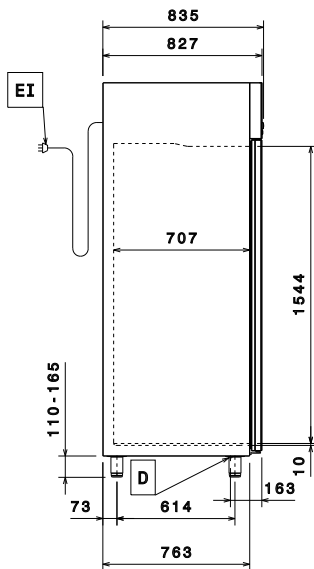

Sida

EI = Elektrisk anslutning

Topp