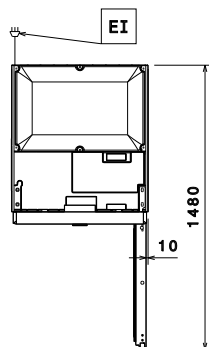

Front

Sida

EI = Elektrisk anslutning

Topp

Elektricitet

Spänning:	725392 (REX71FFH)	220-240 V/1 ph/50 Hz
Effekt, max:		0.51 kW

Kapacitet

Antal och storlek av galler (ingår):	3 - GN 2/1
--------------------------------------	------------

Viktig information

Bruttokapacitet	670 liter
Nettovolym:	503 liter
Skåptyp EU Regulation (2015/1094):	Högt frysskåp
Ytermått, bredd	710 mm
Ytermått, djup	835 mm
Ytermått, djup med dörrar öppna:	1480 mm
Ytermått, höjd	2050 mm
Antal och typ av dörrar:	1 heldörr
Material utvändigt:	304 AISI
Material invändigt:	304 AISI
Inre paneler material:	304 AISI
Antal positioner och delning:	44; 30 mm