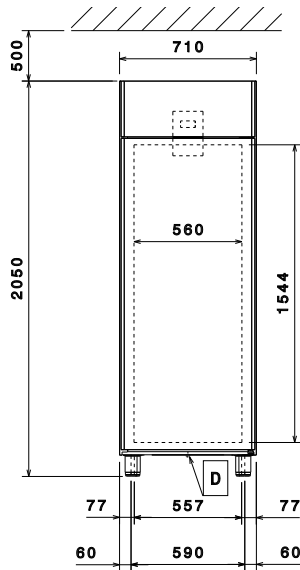

Front

Sida

EI = Elektrisk anslutning

Topp

Elektricitet

Spänning:	725392 (REX71FFH)	220-240 V/1 ph/50 Hz
Effekt, max:		0.51 kW

Kapacitet

Antal och storlek av galler (ingår):	3 - GN 2/1

Viktig information

Bruttokapacitet	670 liter
Nettovolym:	503 liter
Skåptyp EU Regulation (2015/1094):	Högt frysskåp
Ytermått, bredd	710 mm
Ytermått, djup	835 mm
Ytermått, djup med dörrar öppna:	1480 mm
Ytermått, höjd	2050 mm
Antal och typ av dörrar:	1 heldörr
Material utvändigt:	304 AISI
Material invändigt:	304 AISI
Inre paneler material:	304 AISI
Antal positioner och delning:	44; 30 mm

Kyldata

Kontroll typ:	digital
Kyleffekt vid förångningstemperatur:	-30 °C
Temperaturinställning min.:	-22 °C
Temperaturinställning max.:	-15 °C
Driftsätt	ventilerat

Certifieringar ISO

ISO Standards:	ISO 9001; ISO 14001; ISO 45001; ISO 50001

Hållbarhetsdata

Energiklass:	D
Energikonsumtion/ Energianvändning under 24 timmar (E24h):	2868kWh/year - 8kWh/24h
Klimatklass:	Heavy Duty (cl.5)
Energieffektivitetsindex:	72,59
Köldmedium typ:	R290
GWP Index:	3
Kyleffekt:	568 W